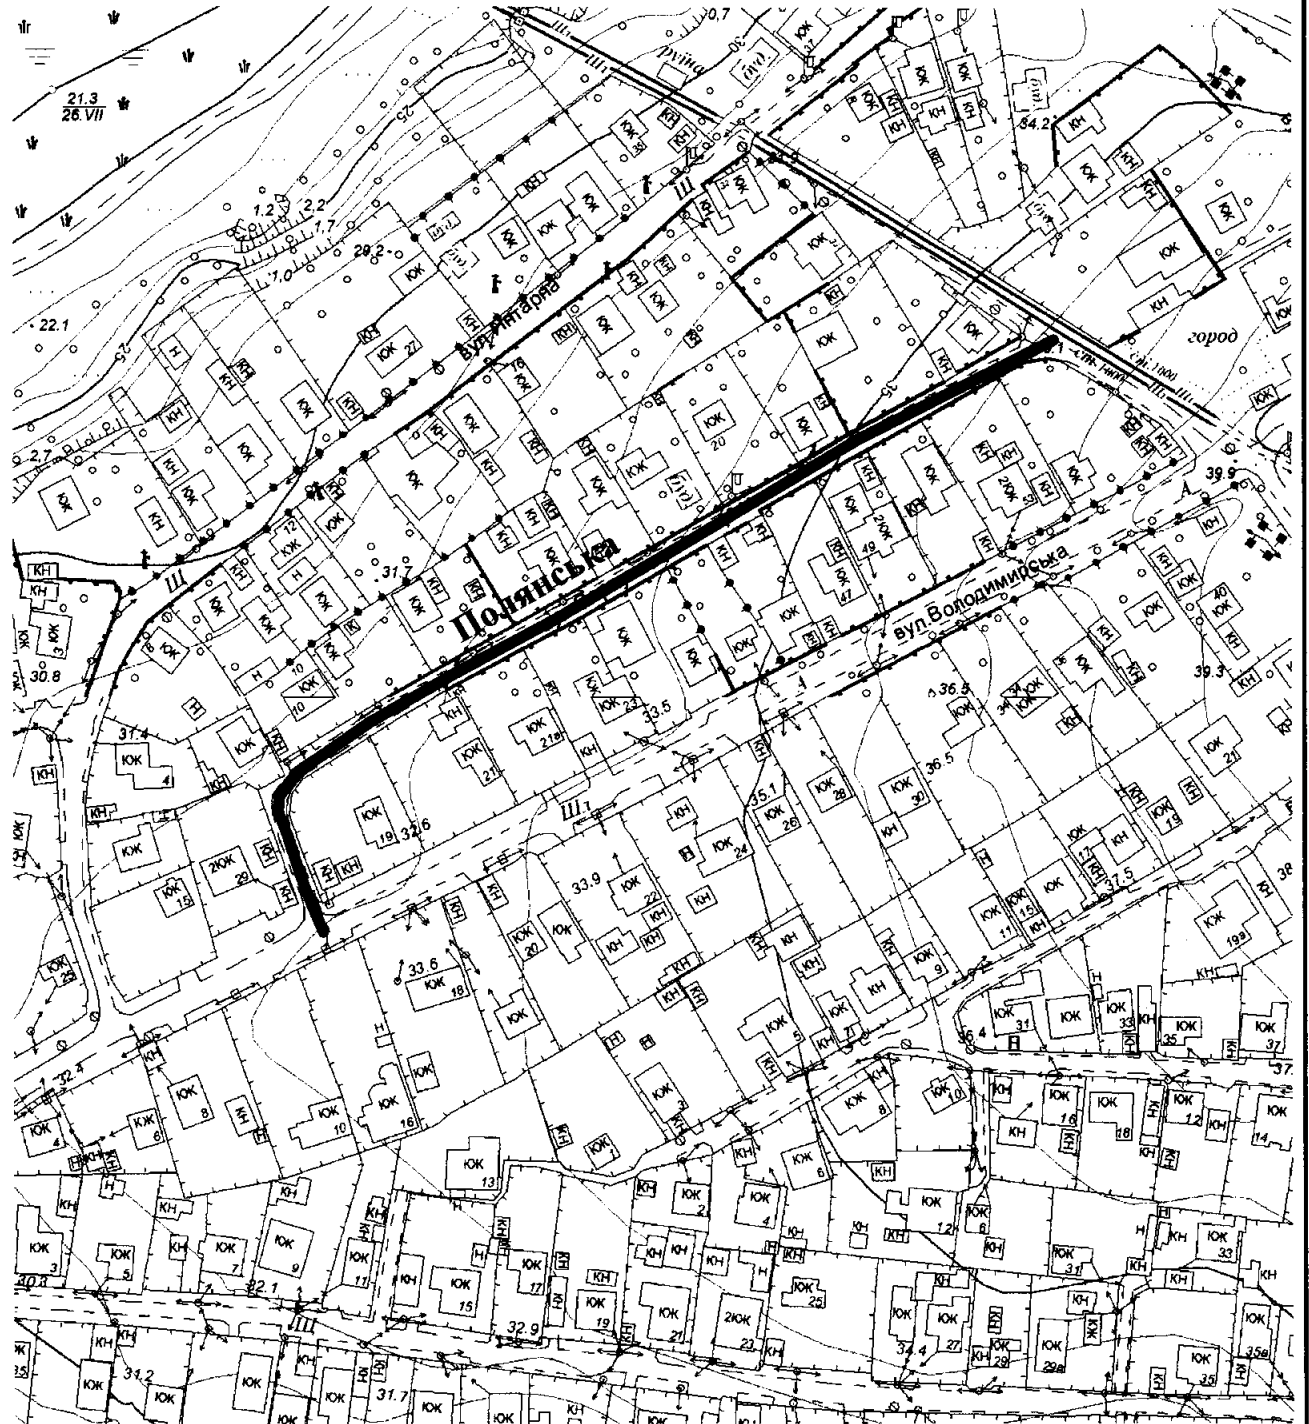

СХЕМА  
розташування вулиці Полянської  
М 1:2000

Масштаб друку 1:2 000

Секретар міської ради

Анатолій КУРТЄВ