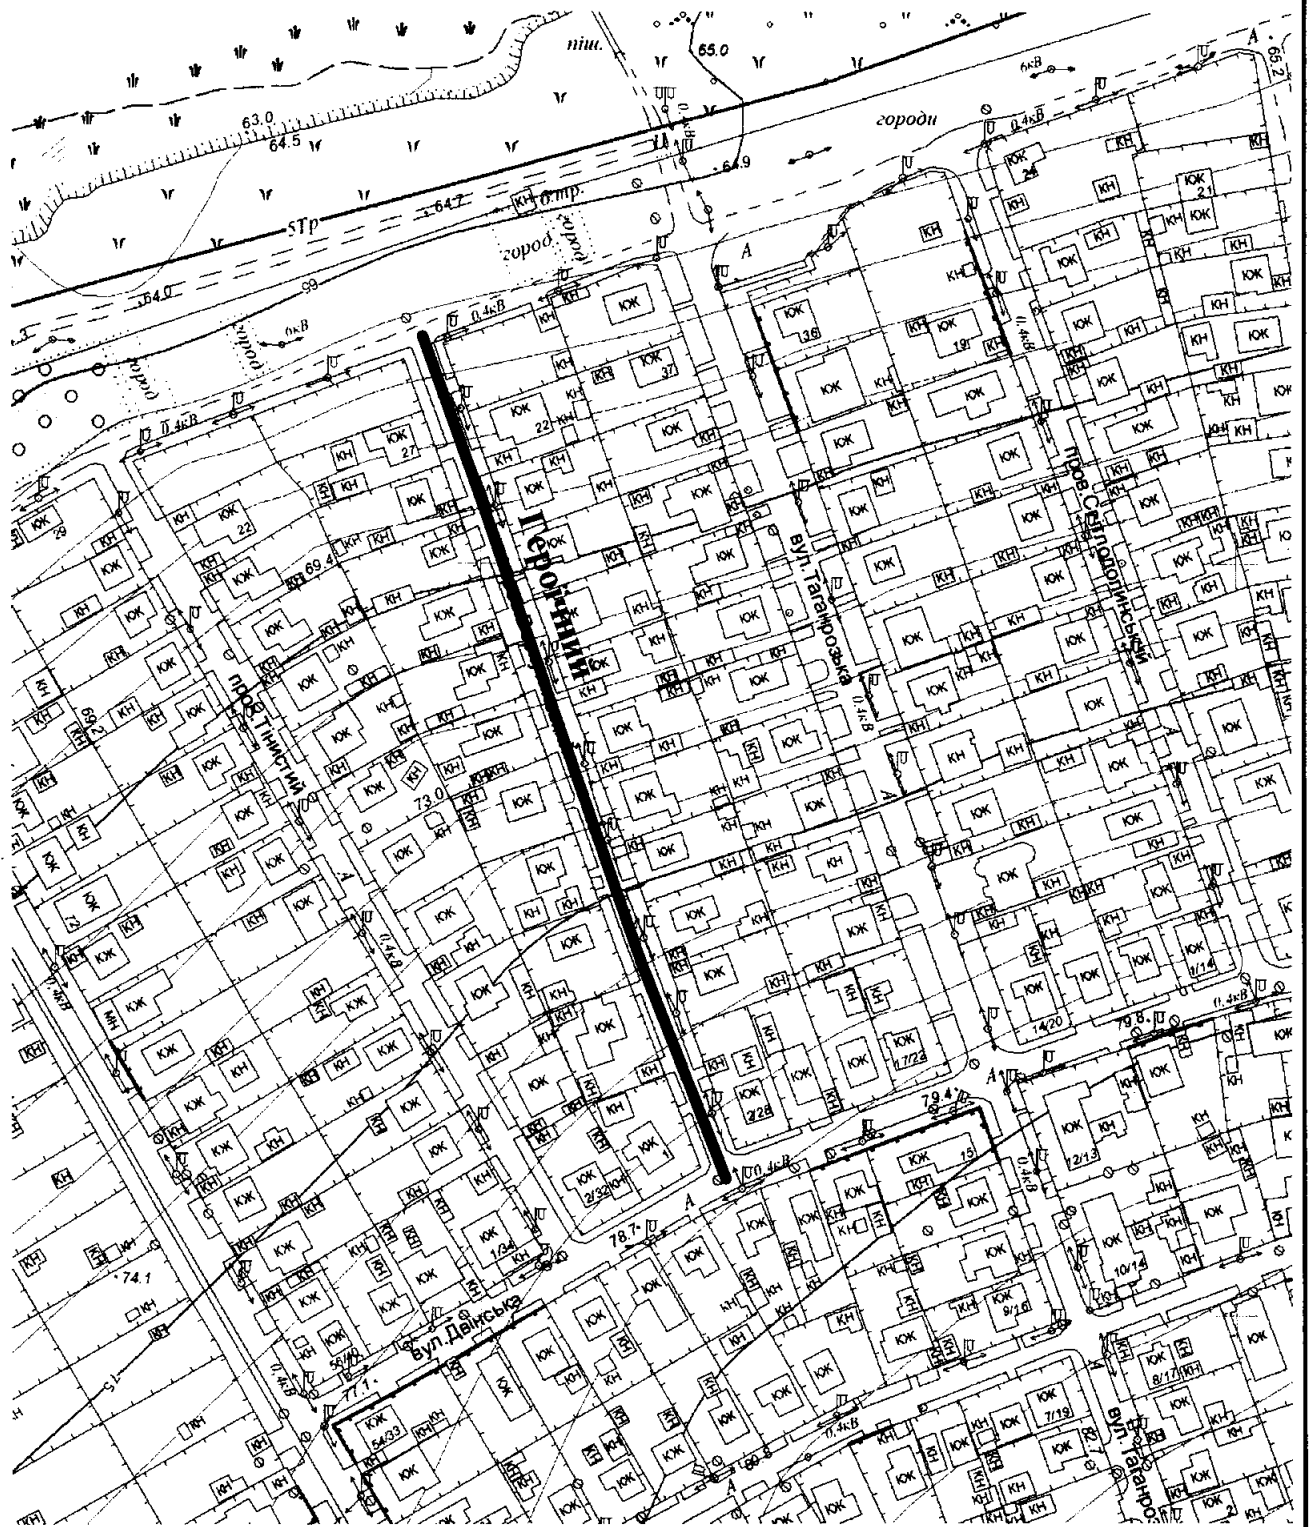

СХЕМА
розташування провулку Героїчного
М 1:2000

Масштаб друку 1:2 000

Секретар міської ради

Анатолій КУРТЄВ