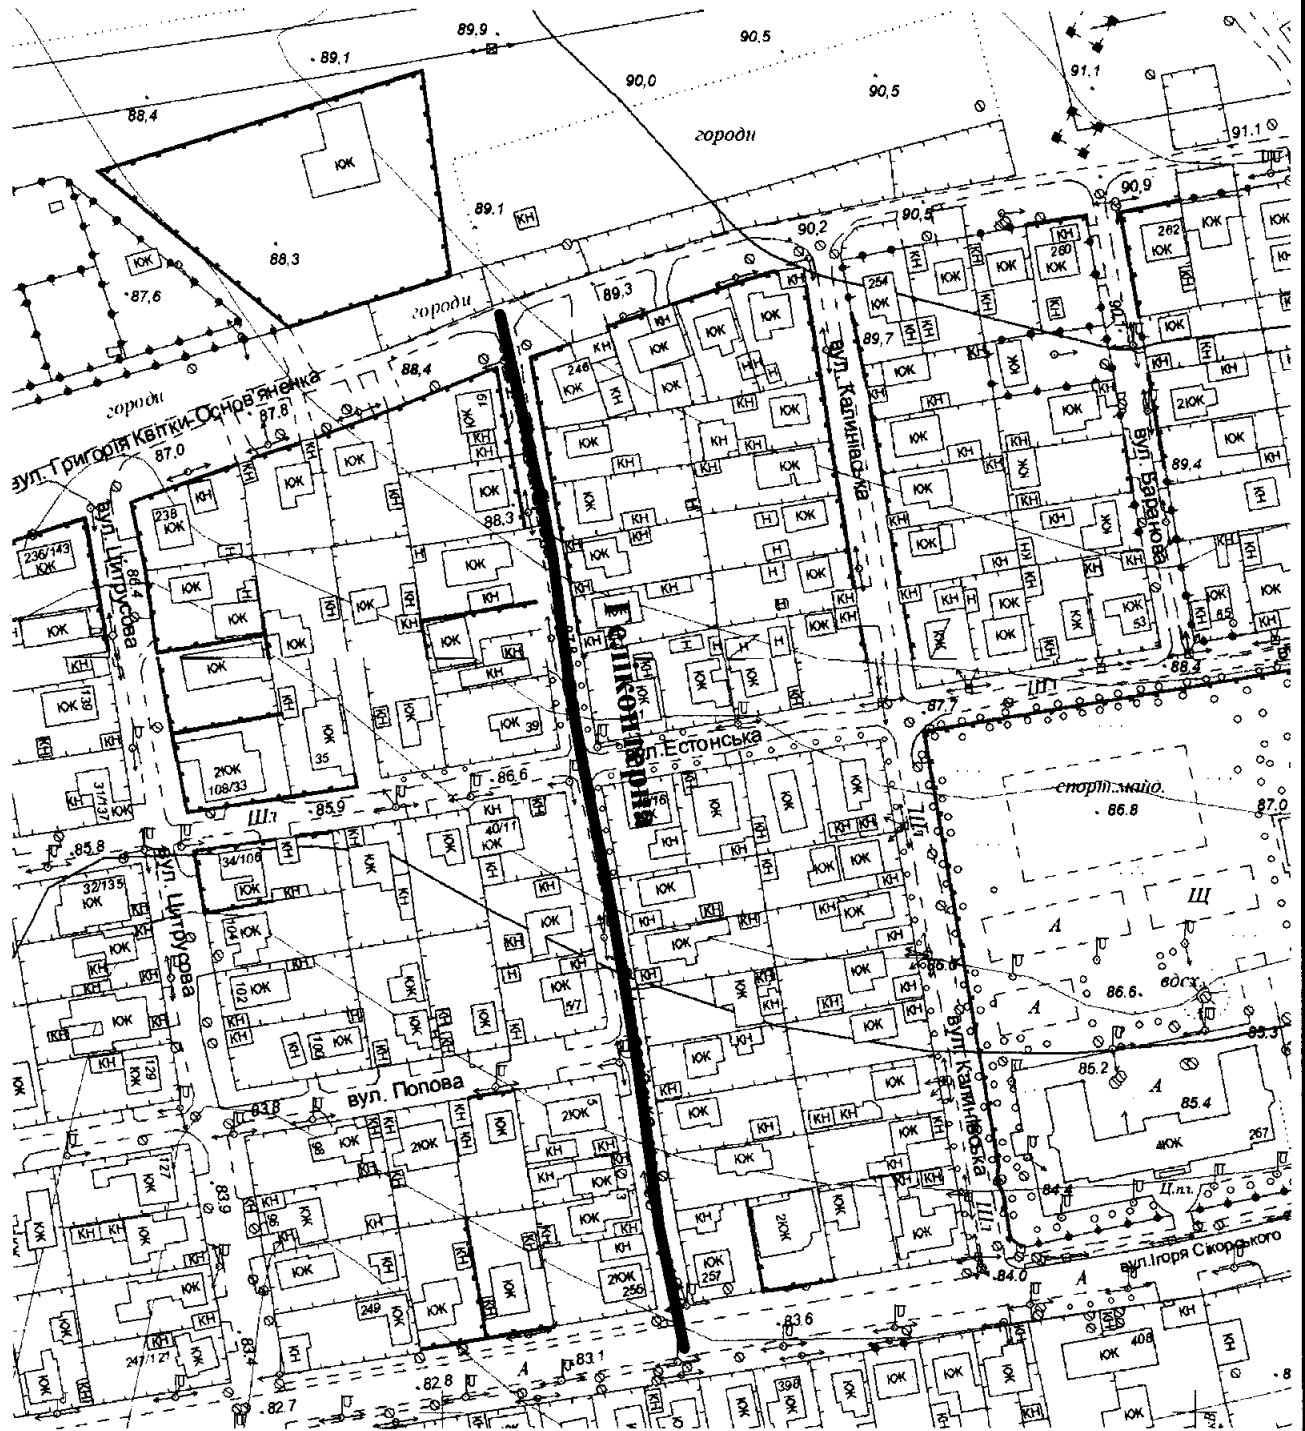

СХЕМА  
розташування вулиці Гелікоптерної  
М 1:2000

Масштаб друку 1:2 000

Секретар міської ради

Анатолій КУРТЄВ