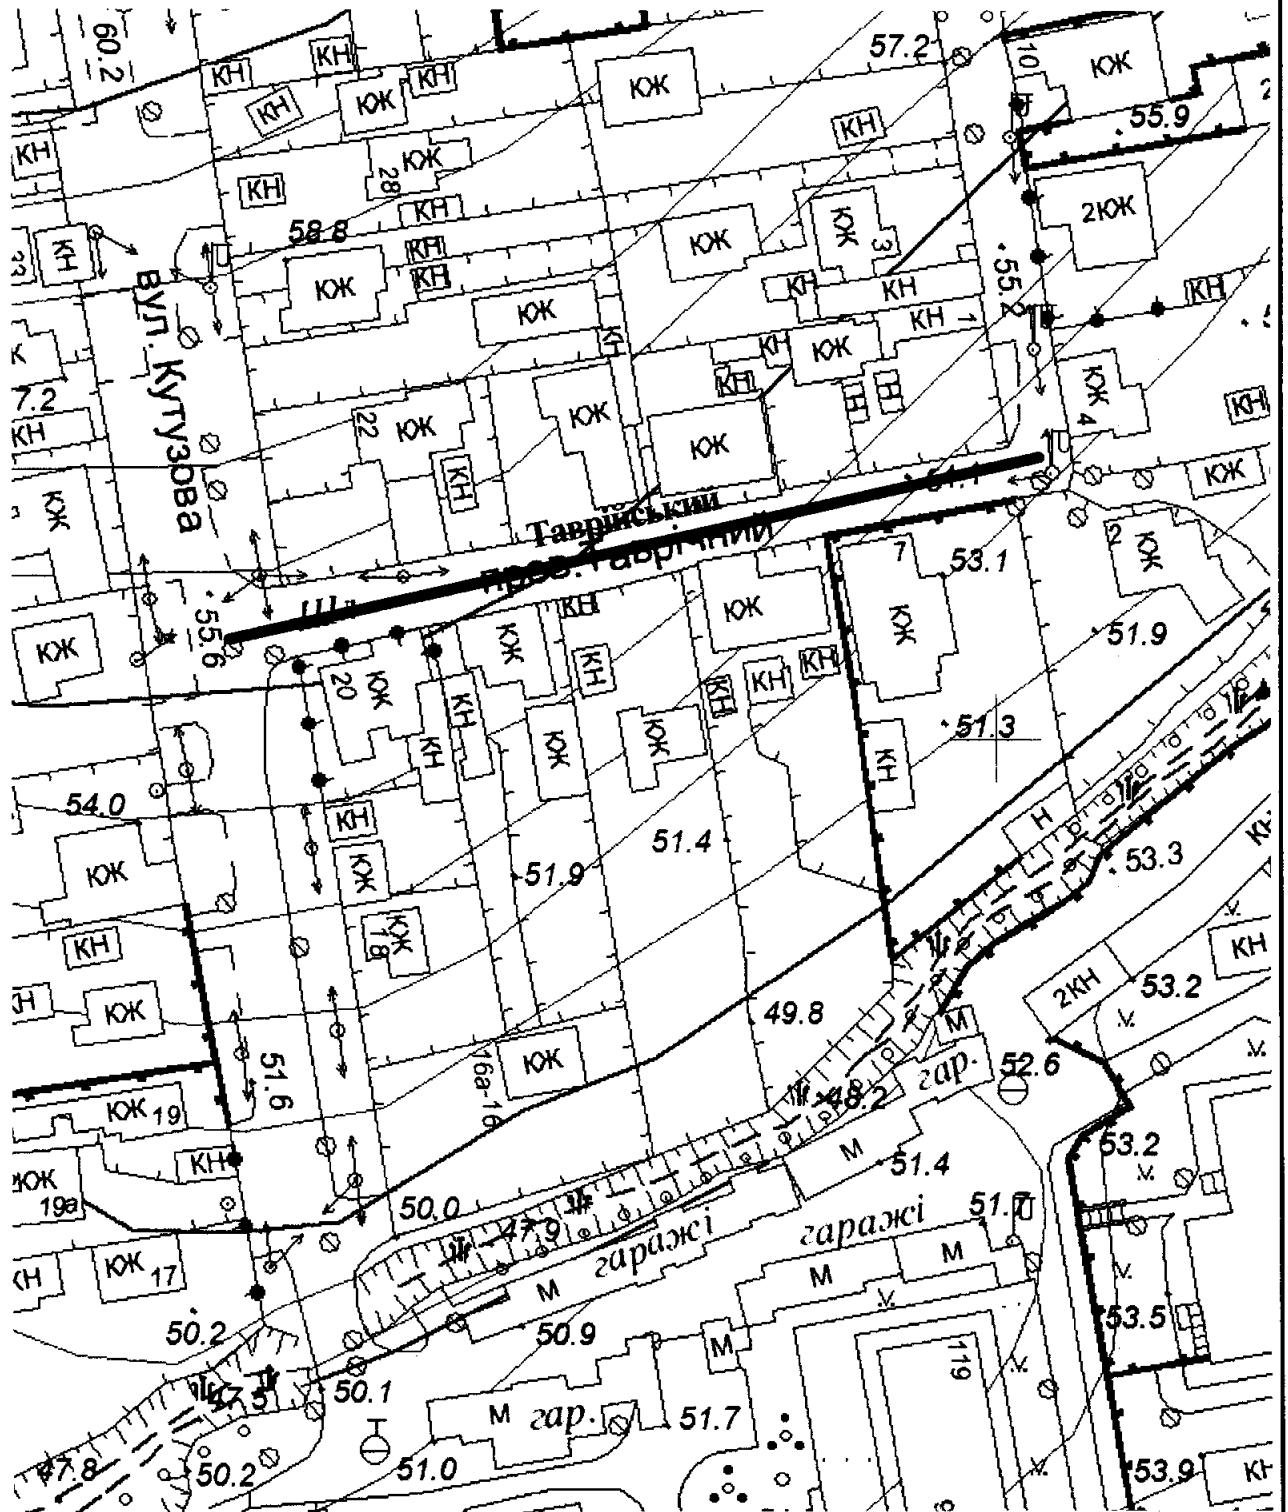

СХЕМА  
розташування провулку Таврійського  
М 1:2000

Масштаб друку 1:1 000

Секретар міської ради

Анатолій КУРТЄВ