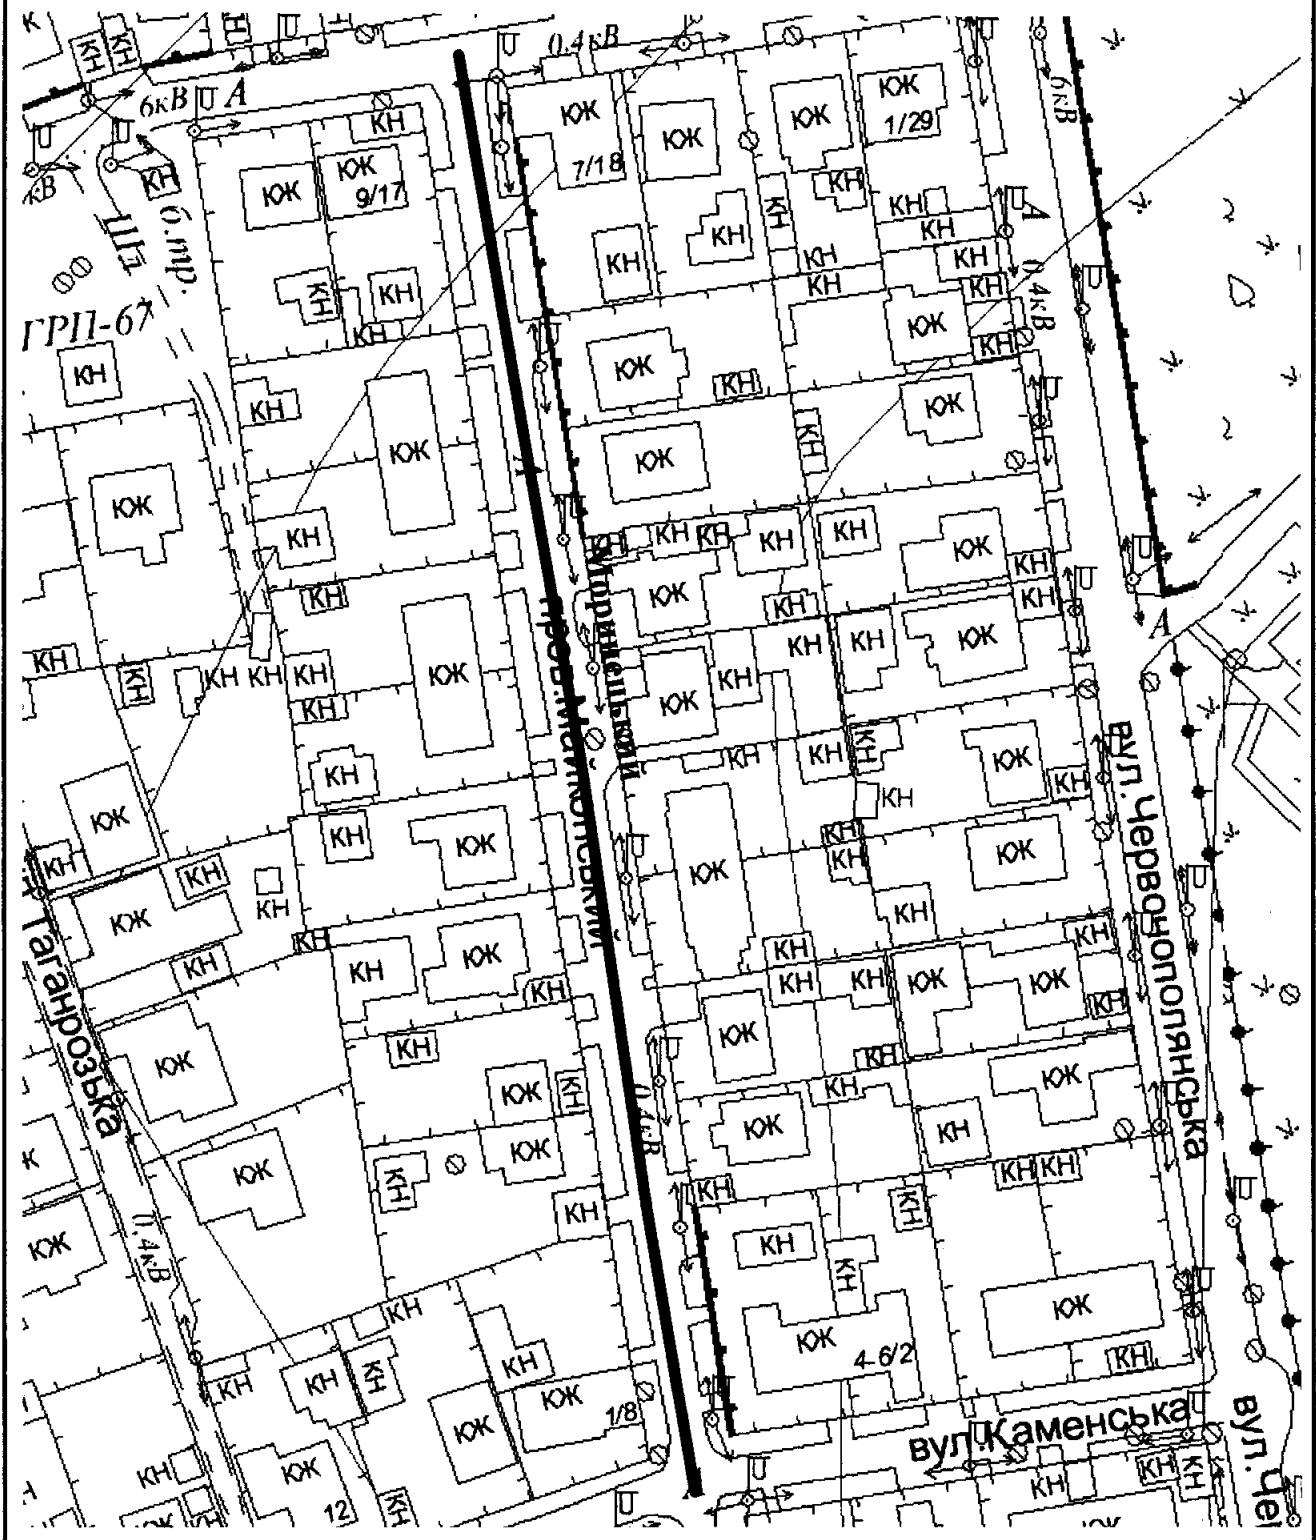

СХЕМА
розташування провулку Моринецького
М 1:2000

Масштаб друку 1:1 000

Секретар міської ради

Анатолій КУРТЄВ