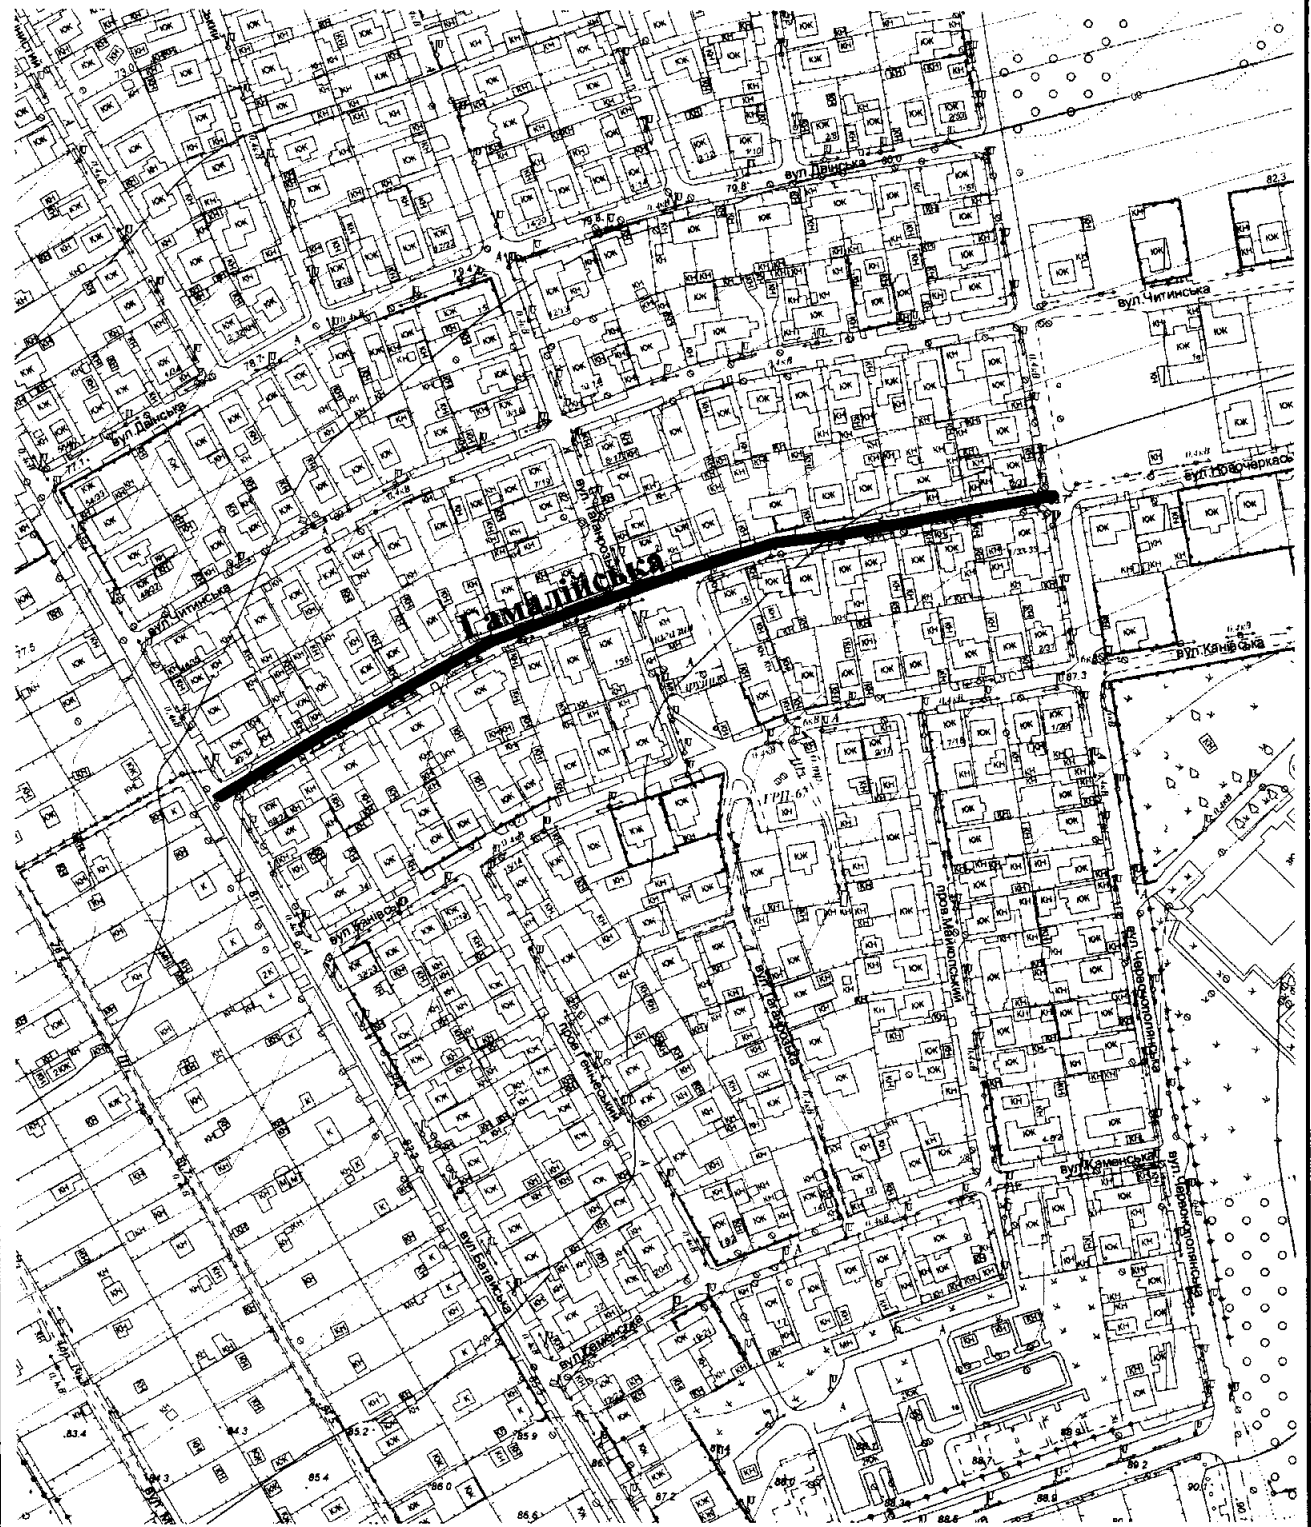

Додаток

до рішення міської ради  
29.09.2023 № 175

СХЕМА  
розташування вулиці Гамалійської  
М 1:2000

Масштаб друку 1:3 000

Секретар міської ради

Анатолій КУРТЄВ