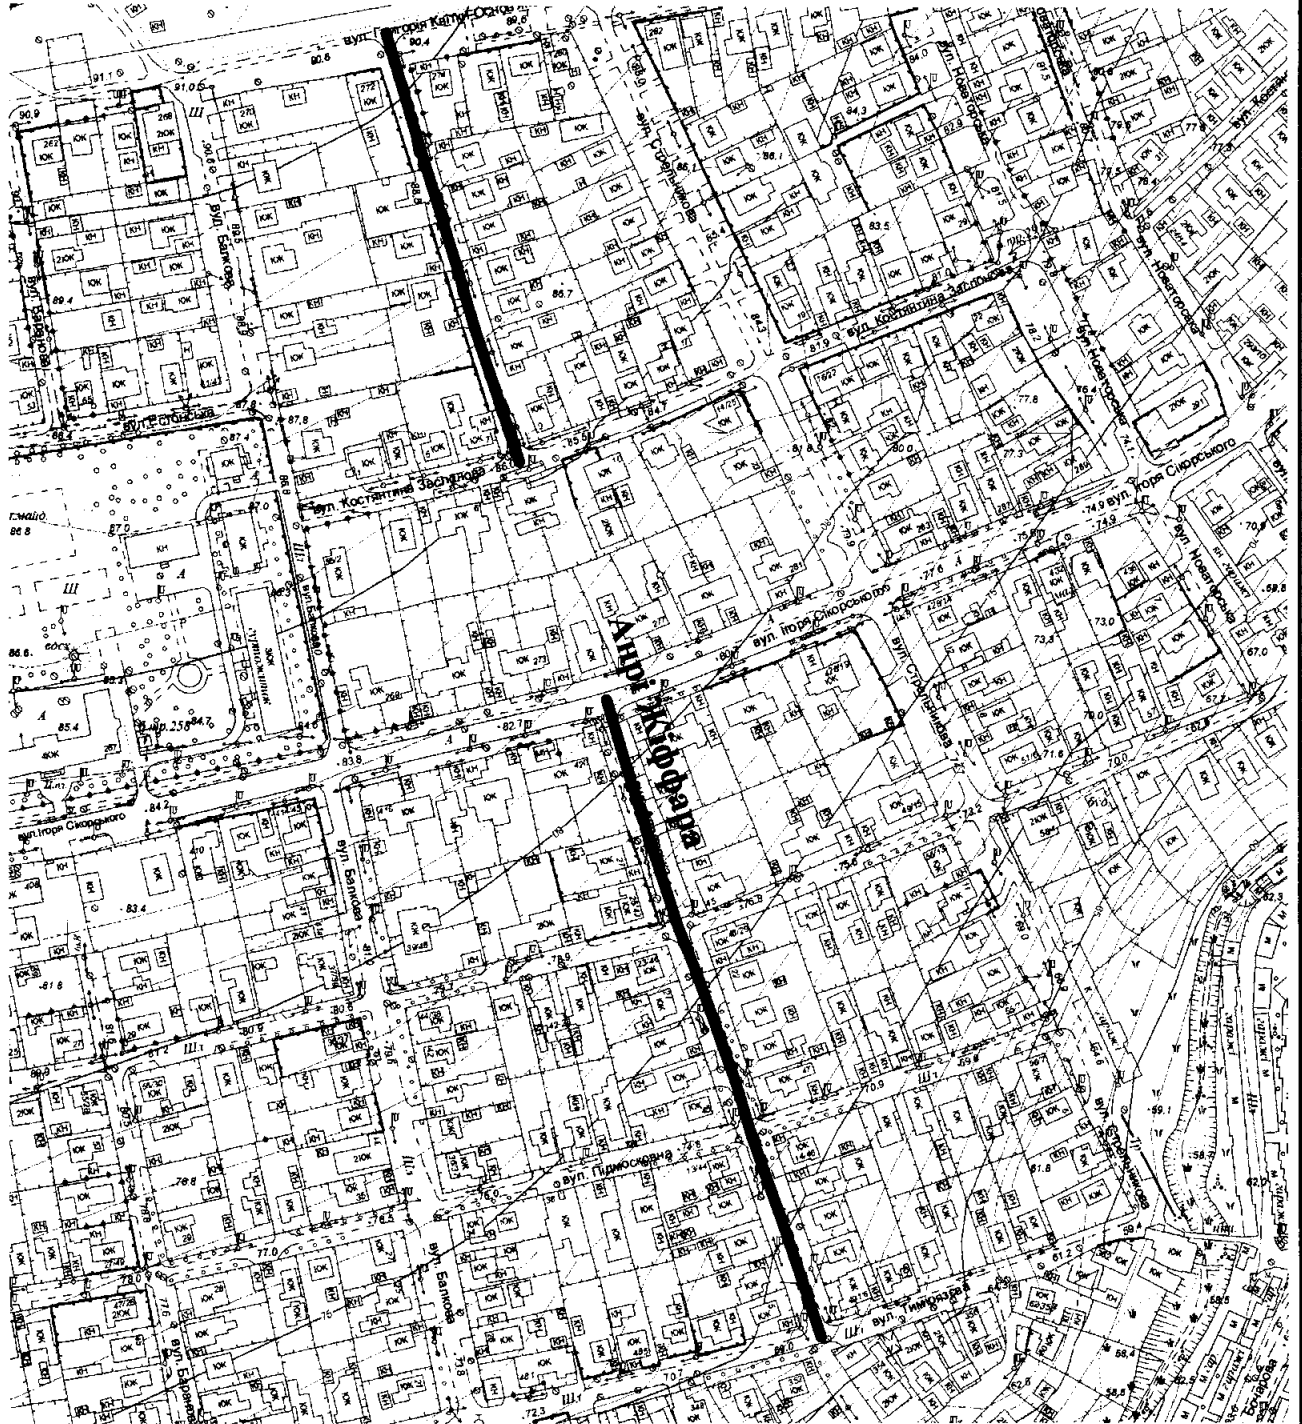

СХЕМА
розташування вулиці Анрі Жіффара
М 1:2000

Масштаб друку 1:3 000

Секретар міської ради

Анатолій КУРТЄВ