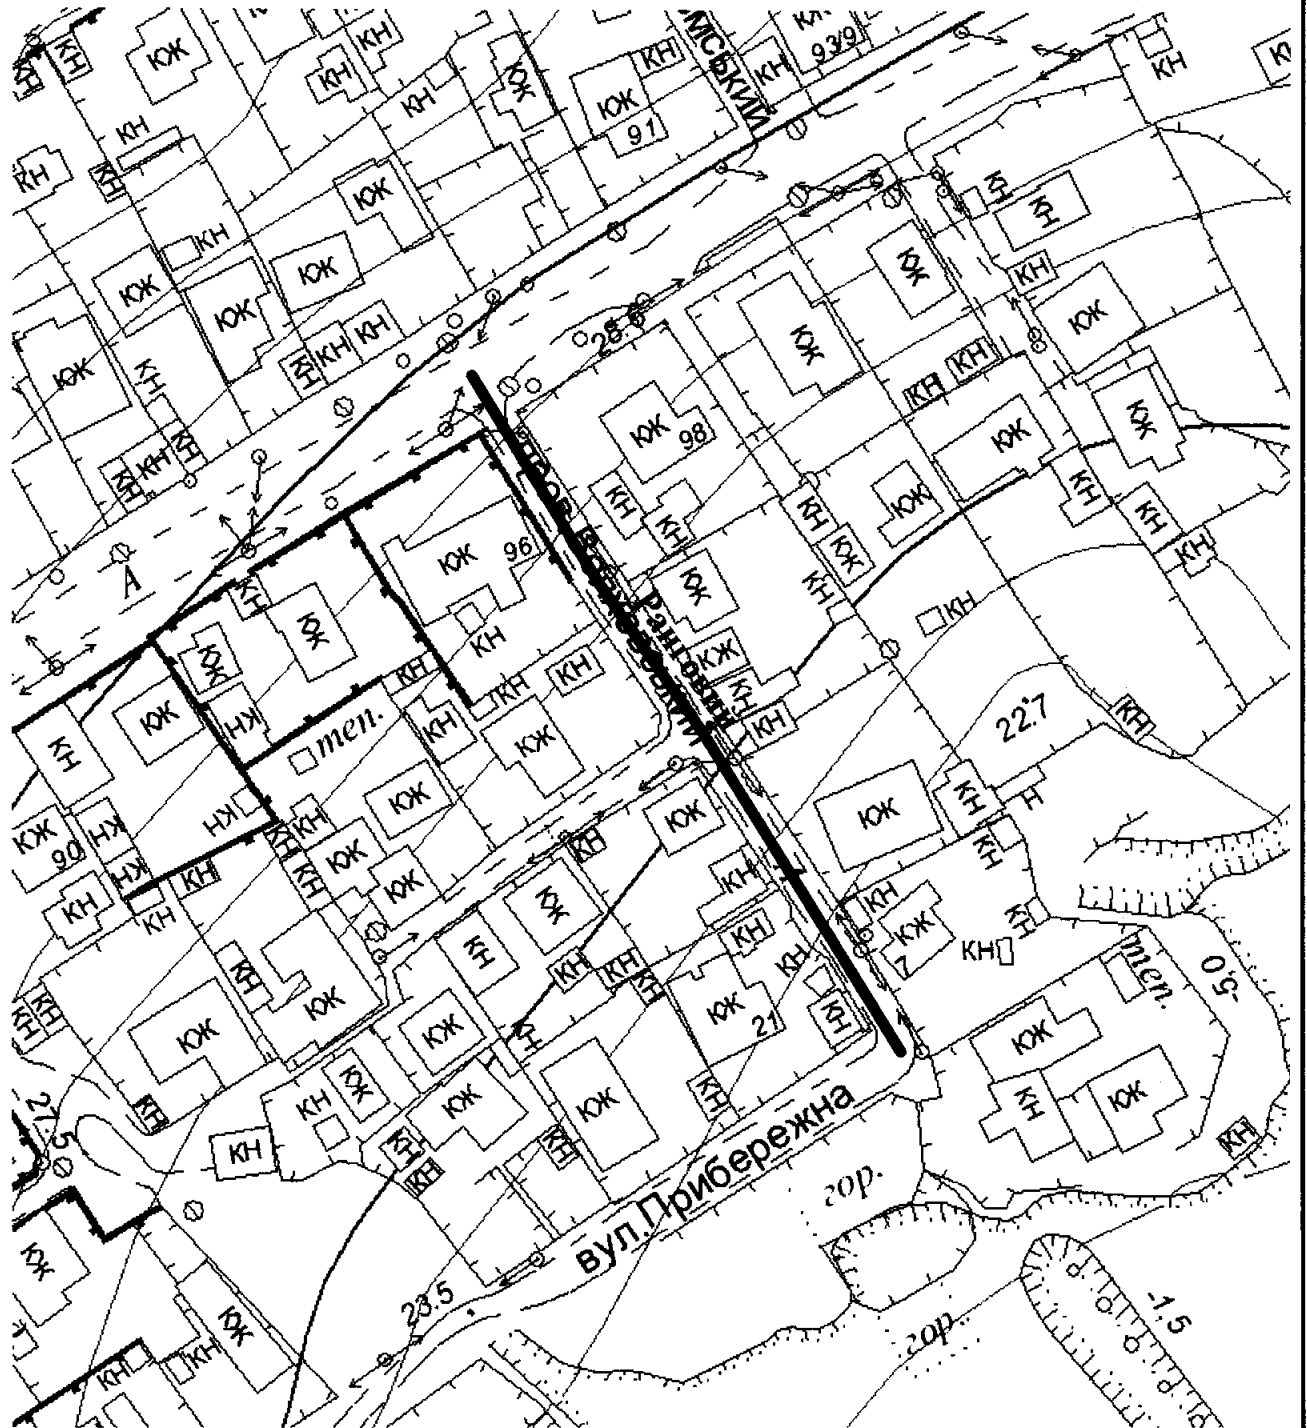

СХЕМА  
розташування провулку Рангового  
М 1:2000

Масштаб друку 1:1 000

Секретар міської ради

Анатолій КУРТЄВ