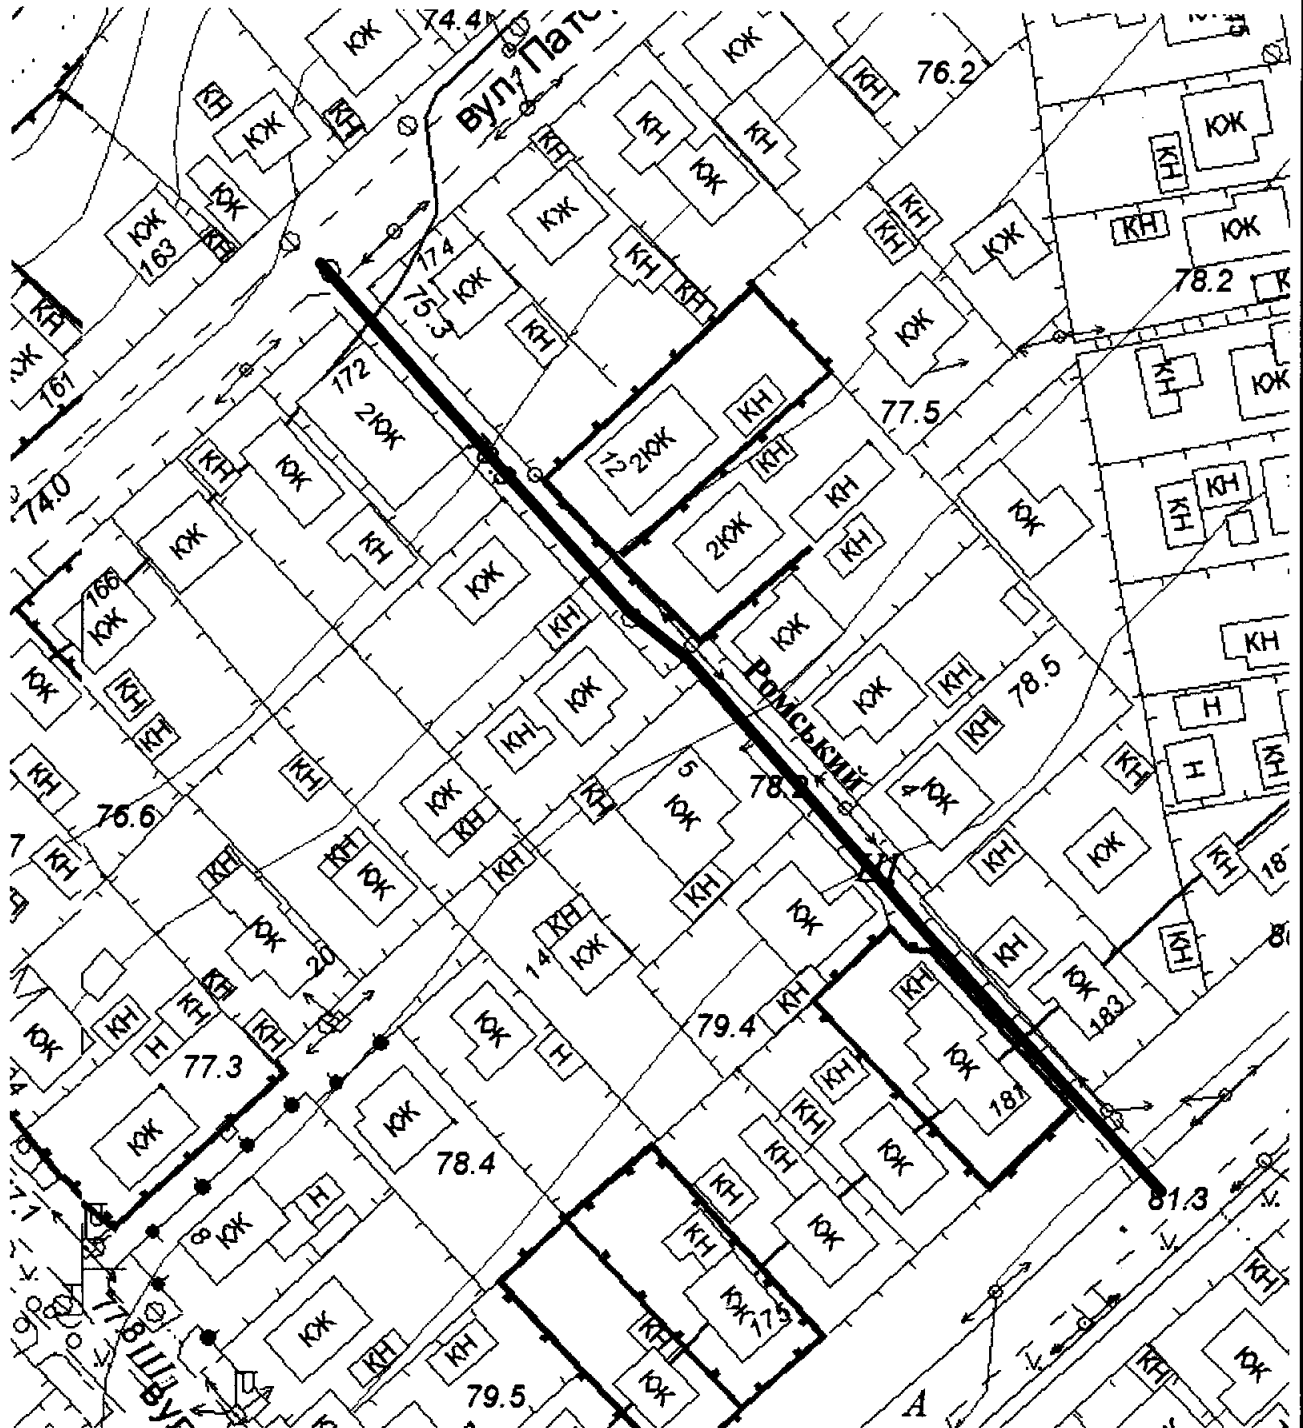

СХЕМА  
розташування провулку Ромського  
М 1:2000

Масштаб друку 1:1 000

Секретар міської ради

Анатолій КУРТЄВ