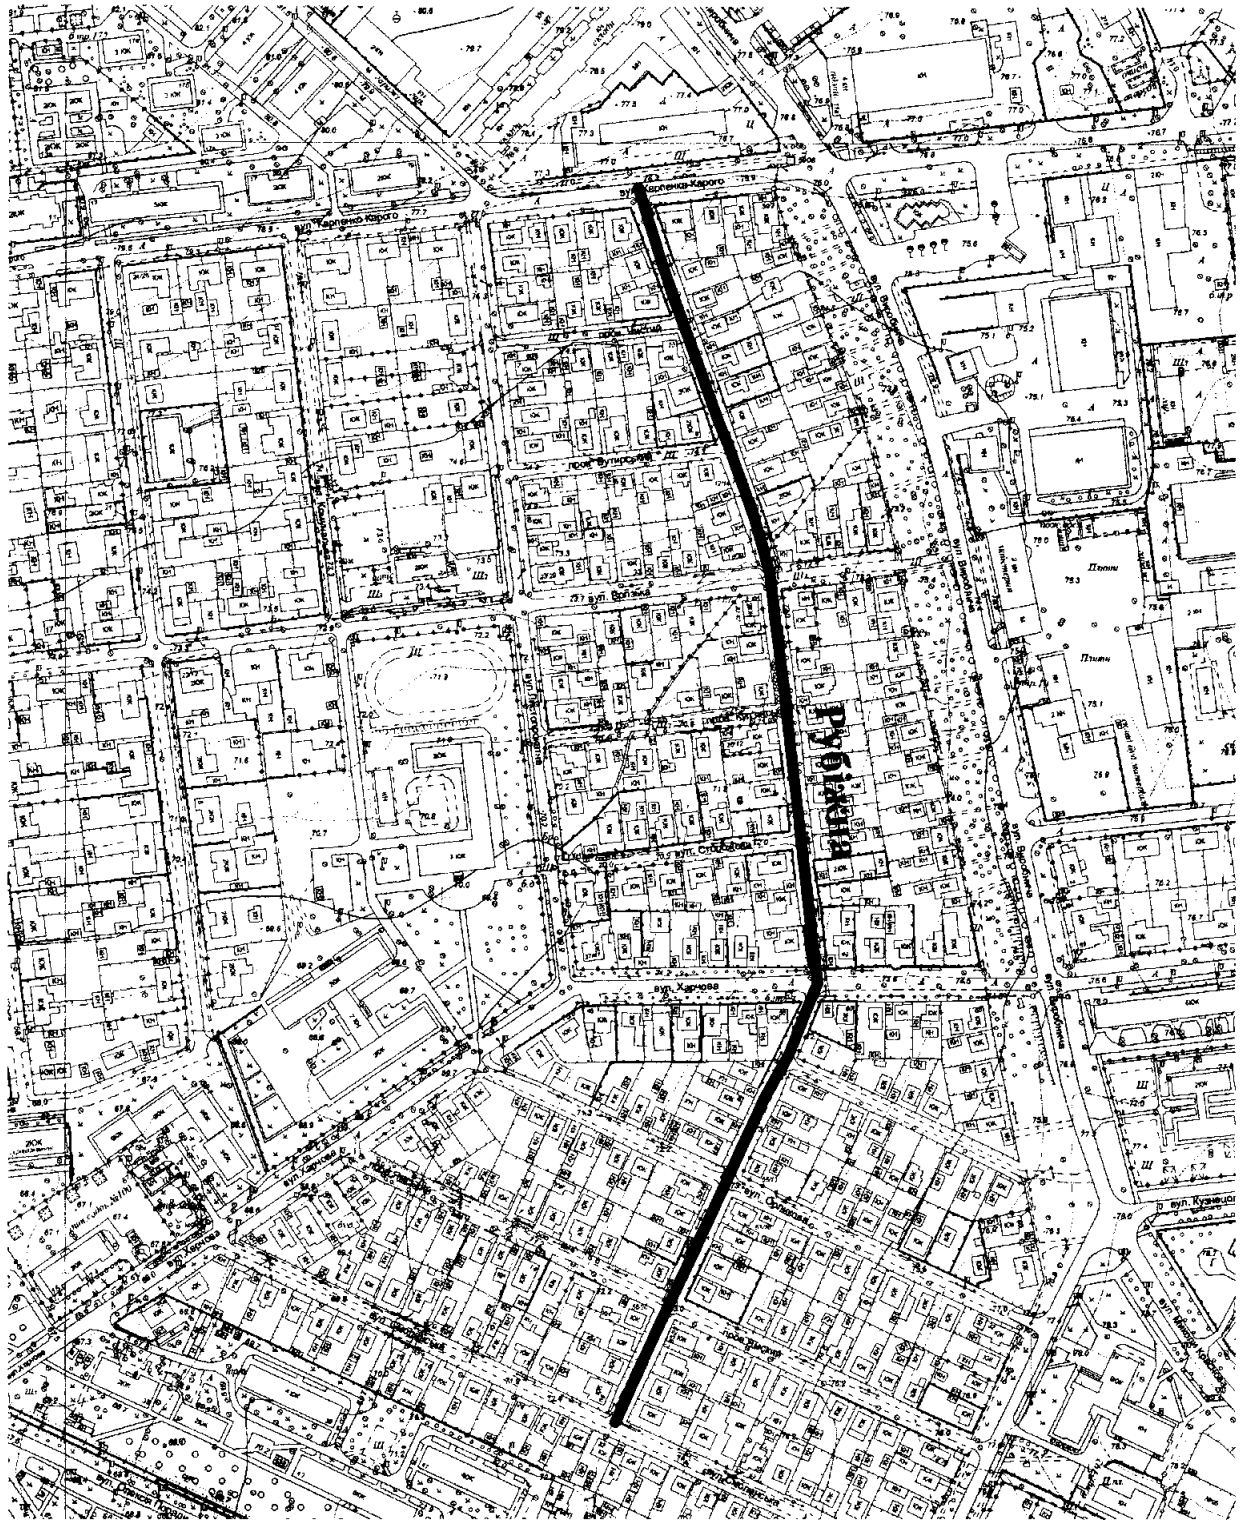

СХЕМА
розташування вулиці Рубіжної
М 1:2000

Масштаб друку 1:4 000

Секретар міської ради

Анатолій КУРТЄВ