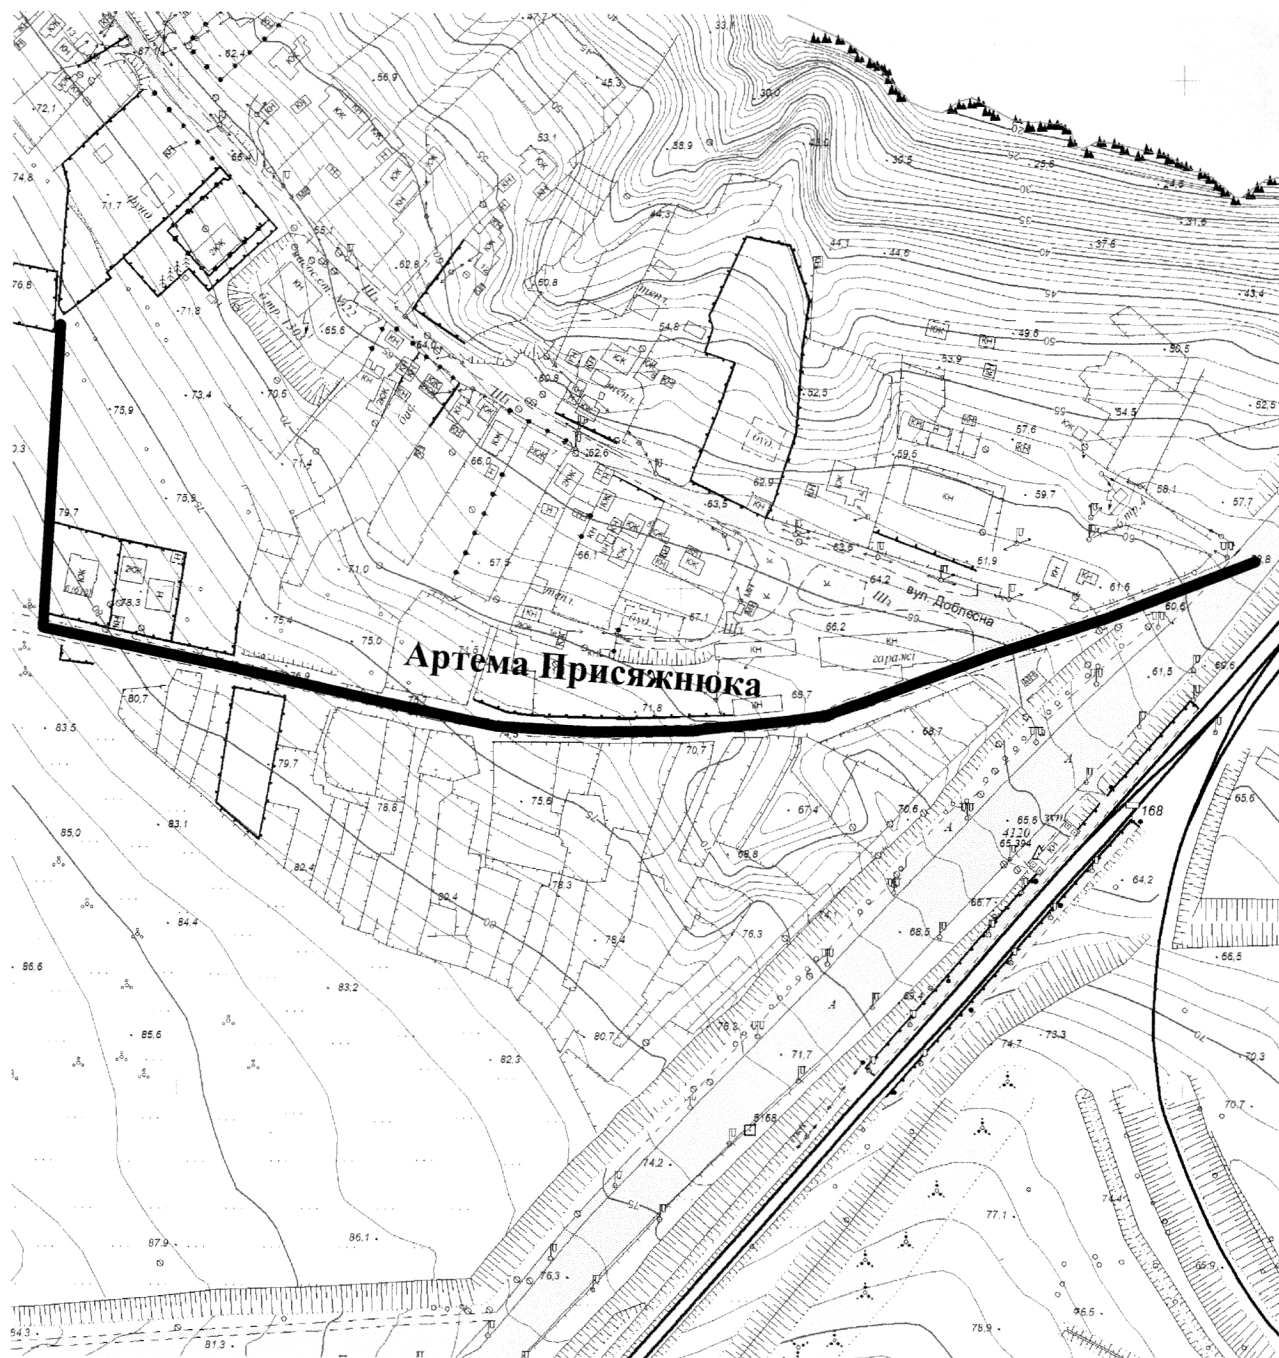

СХЕМА
розташування вулиці Артема Присяжнюка
М 1:2000

Масштаб друку 1:3 000

Секретар міської ради

Анатолій КУРТЄВ